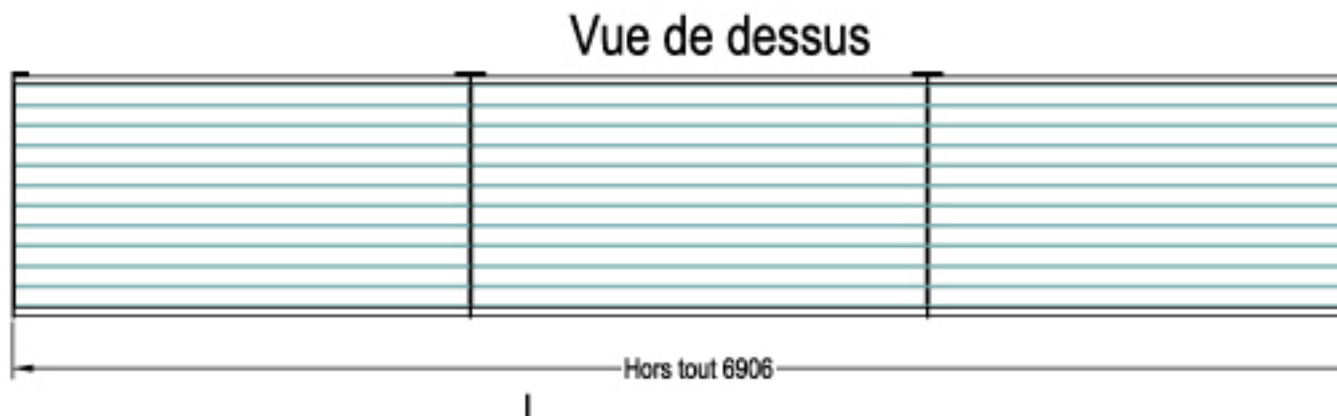

Réalisation de brise soleil

Client: Ville de Saint Denis (93)

Vue de

Vue de

Perspective

Avant de faire une coupe ensuite les détails des procédures à produire précisés dans les plans réalisés sur Atocad.

de dessus