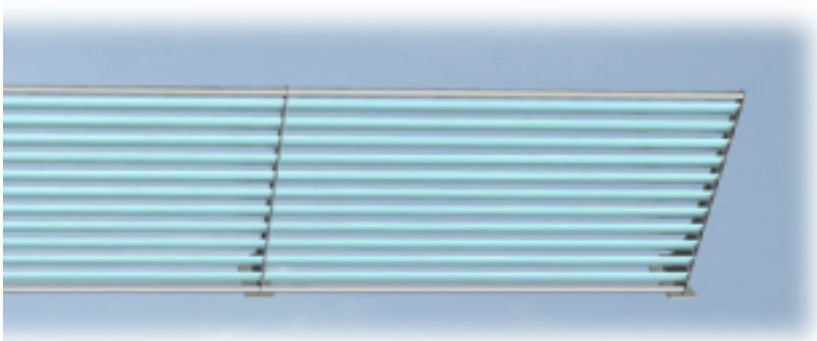

Réalisation de brise soleil

Client: Ville de Saint Denis (93)

Vue de

Vue de

Perspective

Avant de faire une coupe ensuite les détails des procédures à produire précisés dans les plans réalisés sur Atocad.

de dessus