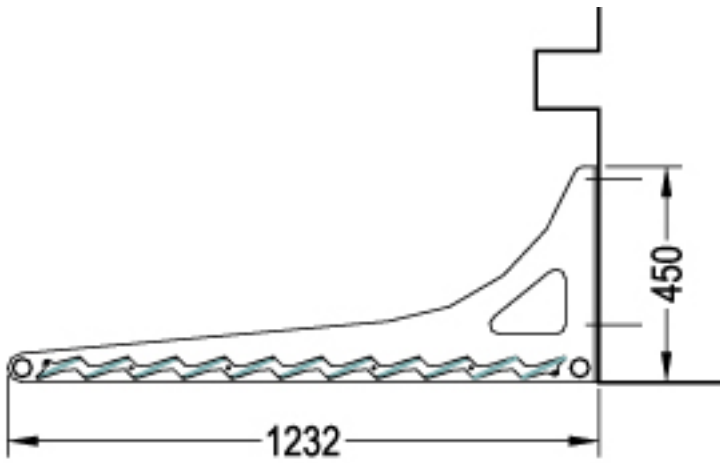

Réalisation de brise soleil

Client: Ville de Saint Denis (93)

Vue de

Vue de

Perspective

Avant de faire une coupe ensuite les détails des procédures à produire précisés dans les plans réalisés sur Atocad.

de dessus