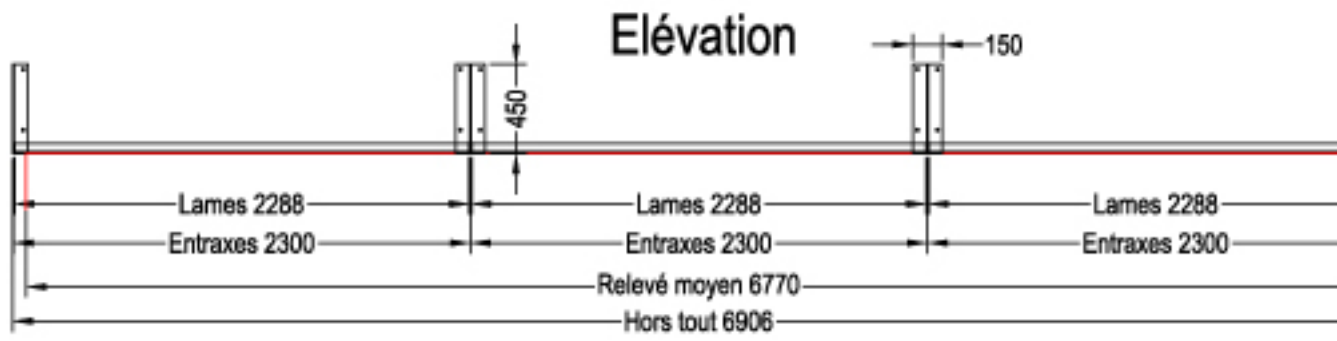

Réalisation de brise soleil

Client: Ville de Saint Denis (93)

Vue de

Vue de

Perspective

Avant de faire une coupe ensuite les détails des procédures à produire précisés dans les plans réalisés sur Atocad.

de dessus